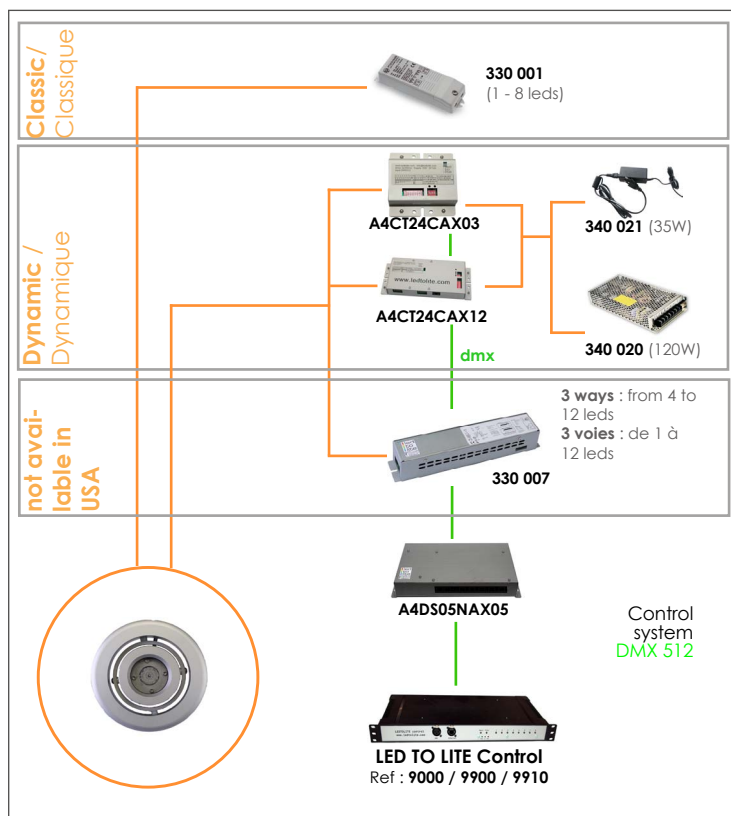

+ Connection / connexion

+ Photometric / photométrie

Curve realized outside laboratory condition
courbe réalisée hors conditions de laboratoire

+ Associated products / produits associés

	page
330 001 (1 to 8 LED 1W / 1 à 8 leds 1W)	[104]
330 007 (Power supply / Alim-driver)	[108]
A4CT24CAX03 (3 ways / 3 voies)	[109]
A4CT24CAX12 (12 ways / 12 voies)	[108]