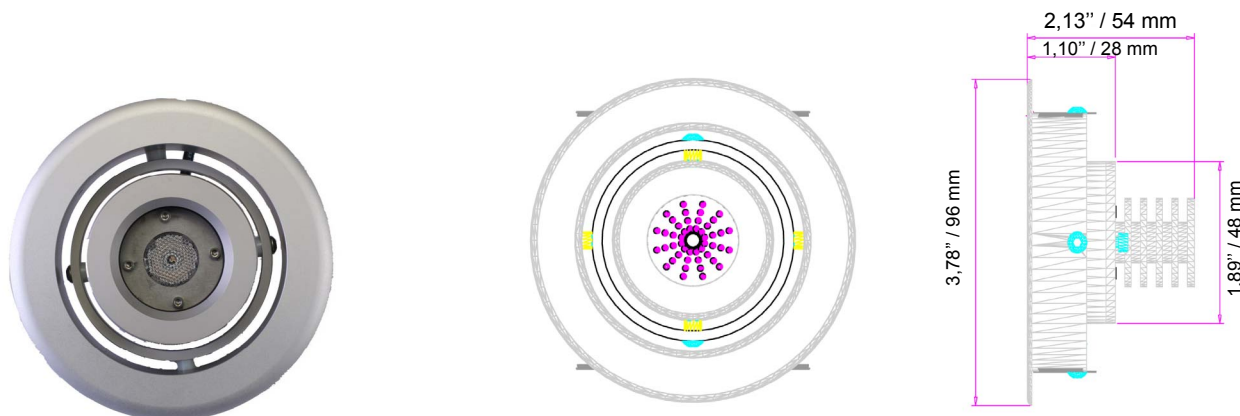

In-ceiling fixture

encastré de plafond

In-ceiling 1 LED rotating / encastré de plafond 1 LED orientable

In-ceiling rotating spotlight 1 LED is powered with 1 high brightness white LED 1W and 3W(RGB also available, consult us). This recessed spotlight has the latest technical upgrade. The new high brightness LED provides this spotlight one of the most powerful 1 LED beam available on the market. This spotlight passed all cooling tests and is perfect to provide versatile lighting effects and powerful beam in any conditions. It is perfect for general lighting in a meeting room as well as for color effects in shop windows.

Rotation: Tilt 180° and Pan 30°.

Encastré de plafond orientable 1 LED est équipé de 1 LED blanche très haute luminosité 1W ou 3W (option RGB disponible, nous consulter). Ce projecteur bénéficie des dernières évolutions de la gamme Ledlite, par l'utilisation d'une LED de dernière génération et par le système de dissipation thermique «Cool LED» mis en œuvre pour assurer la pérennité de la LED.

Ce projecteur répond parfaitement aux besoins d'éclairage directionnel tels que ceux d'une salle d'exposition ou d'une vitrine de magasin. D'une amplitude de 30°, son faisceau lumineux est orientable à 160°. Esthétiquement sobre et d'un encombrement minimum, Encastré de plafond orientable 1 LED s'installe dans tous types de plafonds où il pourra se substituer à une source d'éclairage conventionnelle.

Rotation : Tilt 180° et Pan 30°

+ References / références

+ informations

SKU/REF	Waterproof	Nb LED	Type		Color	Power
PZ A	I(inter)	1	○ M	010/025/040		2W
PZ A	I(inter)	1	○○○ E	025/040	3in1	4W

+ Led

AMB / BCH / BFR / RGE / VER / BLE / RGB

010 : 10° - **025** : 25° - **040** : 40°

Fixation : **S**