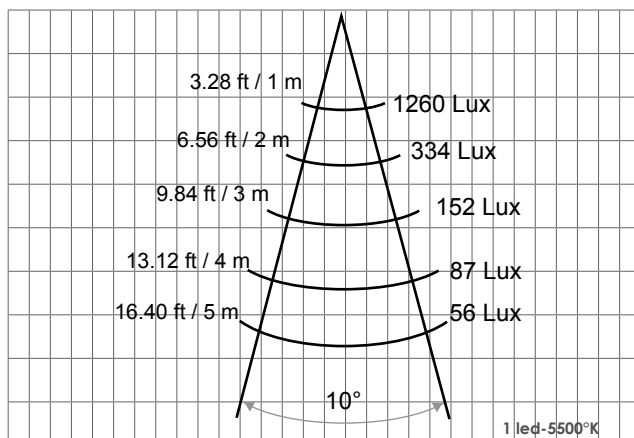

+ Connection / connexion

+ Photometric / photométrie

Curve realized outside laboratory condition
courbe réalisée hors conditions de laboratoire

+ Associated products / produits associés

	page
330 001 (1 to 8 LED 1W / 1 à 8 leds 1W)	[104]
330 007 (Power supply / Alim-driver)	[108]
A4CT24CAX03 (3 ways / 3 voies)	[109]
A4CT24CAX12 (12 ways / 12 voies)	[108]