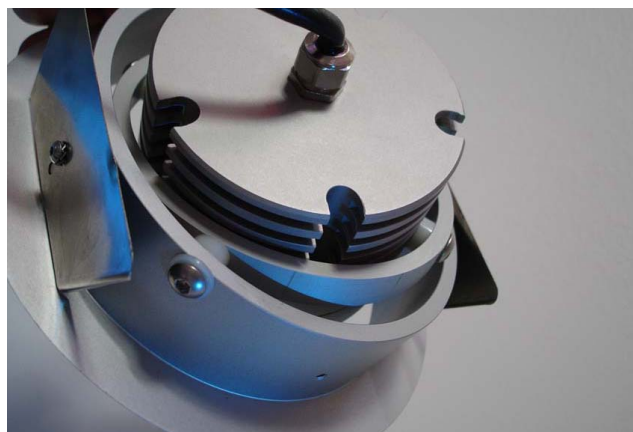

Ce projecteur répond parfaitement aux besoins d'éclairage directionnel tels que ceux d'une salle d'exposition ou d'une vitrine de magasin. D'une amplitude de 30°, son faisceau lumineux est orientable à 160°. Esthétiquement sobre et d'un encombrement minimum, Encastré de plafond orientable 1 LED s'installe dans tous types de plafonds où il pourra se substituer à une source d'éclairage conventionnelle.

### + Led

 **AMB / BCH / BFR / RGE / VER / BLE / RGB**

**010** : 10° - **025** : 25° - **040** : 40°

Fixation : **S**

## + Characteristics / caractéristiques

Body : **solid aluminum**  
 Optic : **tempered glass cover 6 mm**  
 Lense : **27 mm polycarbonate**  
 Beam : **10°, 25°, 40° or 25°, 40°** (for RGB 3in1)  
 LED : **high brightness 1,2W** or **RGB 3in1**  
 Power supply : **see typical diagram below**  
 Operating temperature : **from -20°C to +70°C**  
 Brackets : **spring for fixation**  
 Finishing : **marine grade / natural anodized**  
 Dimensions : **2,13" x 3,78" x 1,89"**  
 Lifetime expectancy : **80,000 hours**  
 Cooling system : **natural convection**  
 Security : **automatic thermic protection over +70°C**

Corps : **aluminium massif**  
 Optique : **verre trempé épaisseur 6 mm**  
 Lentilles : **27 mm polycarbonate**  
 Angle d'ouverture : **10°, 25°, 40° or 25°, 40°** (pour RGB 3en1)  
 LED : **haute luminosité 1,2W** or **RGB 3en1**  
 Alimentation : **voir schéma de connection ci-dessous**  
 Température d'utilisation : **de -20°C à +70°C**  
 Fixation : **par lame ressort**  
 Finition : **résistant à l'environnement salin / anodisation naturelle**  
 Dimensions : **54 mm x 96 mm x 48 mm**  
 Durée de vie : **80 000 heures**  
 Refroidissement : **convection naturelle**  
 Sécurité : **protection thermique automatique au dessus de 70°C**